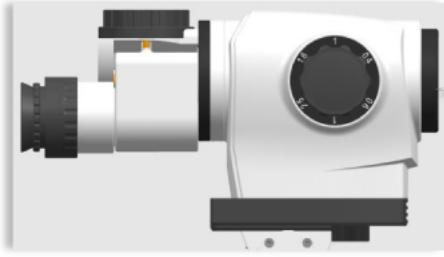

## Yatay Ayarlama Fonksiyonu

Yatay ayar yapısına sahip ana ayna, kullanıcının yatay veya açılı olarak gözlem yapmasına olanak sağlar.

## Akıllı Tasarım

Çok fonksiyonlu kontrol kolu ; kolposkop başlığının altında yeterli alan tutarak kullanımı kolaylaştırır ve çalışma için yeterli alan sağlar.