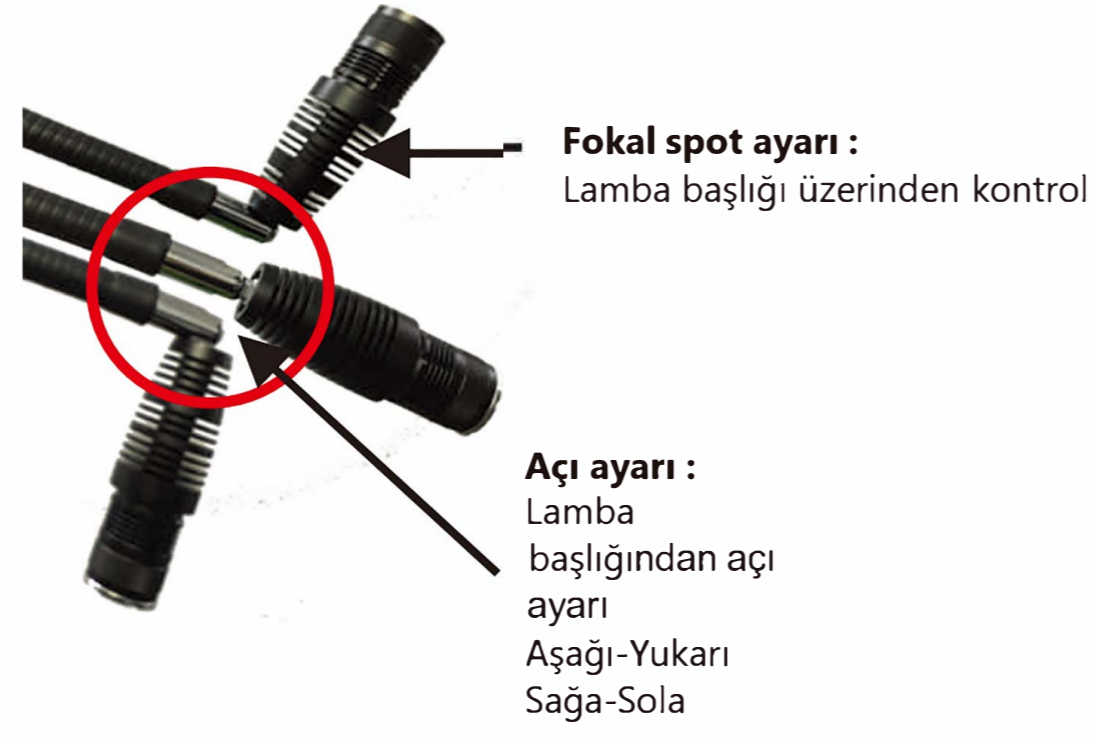

### Teknik Özellikler

Model:

Işık yoğunluğu :  
Lamba başlık çapı :  
Renk sıcaklığı :  
Işık ayarı :  
Işık focal spot ayarı  
Aydınlatma alan çapı :

Uzatma kolu mesafesi :  
Işık kaynağı :  
Güç tüketimi :  
Giriş Voltajı :  
Mevcut konfigürasyonlar :  
Renk :  
Batarya (Opsiyon) :

GÖVDE:  
ElektroStatik Boyalı

Plastik Ayak  
5 Tekerlek

**Fokal spot ayarı :**  
Lamba başlığı üzerinden kontrol

**Açı ayarı :**  
Lamba başlığından açı ayarı  
Aşağı-Yukarı  
Sağa-Sola

KS-Q5N(5W)

2500-70000lux Mesafe=40cm  
40mm

5500- 6000K

Dimmer ile kademeli olarak  
Lamba başlığı üzerinden kontrol  
maksimum 280mm  
minimum 60mm Mesafe=40cm

100cm esnek

1 LED ( Odaklama Ayarlı )

5W

110V-265V 50/60Hz

Seyyar, Duvara Monte, Masaya Monte , Raya Monte

Siyah

Şarj süresi: 6 Saat

Batarya süresi: 4 Saat

SeaMed®

SeaMed KS-Q5N LED  
Muayene Lambası